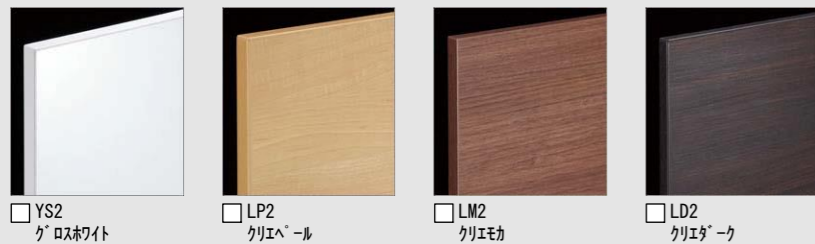

洗面化粧台 エルシィ<Mセレクション>

キレイも、エコも、収納もスマートに。
シンプルで美しいデザインで実現しました。

CG合成によるイメージ画像です。

■ 扉カラー ハイグレード

■ カウンターカラー

奥行きコンパクトなスタイリッシュカウンター

奥行き500mmのコンパクト設計でありながら、洗面器容量16Lと、仮置きスペースや洗面器の大開口を両立しました。もちろん洗面器とカウンターは継ぎ目のない一体成形です。

化粧台本体

フルスライドタイプ LCJ2FHK-905SY/YS2H

ミラーキャビネット

3面鏡(全収納・蛍光灯照明) MLCJ1-903TX

3面鏡トリアレンジ

取っ手タイプ

ハンドル仕様

低ホルムアルデヒド最高等級