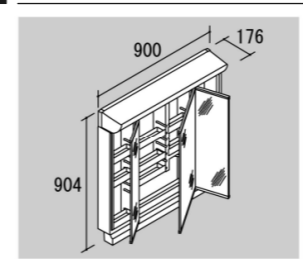

洗面化粧台 エルシィ<Mセレクション>

キレイも、エコも、収納もスマートに。
シンプルで美しいデザインで実現しました。

CG合成によるイメージ画像です。

■ 扉カラー ハイグレード

■ カウンターカラー

奥行きコンパクトなスタイリッシュカウンター

奥行き500mmのコンパクト設計でありながら、洗面器容量16Lと、仮置きスペースや洗面器の大開口を両立しました。もちろん洗面器とカウンターは継ぎ目のない一体成形です。

滑らかなカウンターからビルトイン水栓で、ハイバックガードのお手入れしやすさがアップ。
ゆったりとしたカーブのポウル。

てまなし排水口

大口径排水口とヘアキャッチャーで、キレイをキープ
排水口は水はけのよい大口径サイズ。汚れの溜まりやすいフランジをなくして拭き掃除もカンタンです。

エコハンドル

よく使う正面のハンドル位置で「水」を出す省エネ設計。

水栓金具

水栓は、お掃除もしやすいビルトインタイプ。

シングルレバーシャワー水栓 LF-HC397SY-MB

化粧台本体

フルスライドタイプ LCJ2FHK-905SY/YS2H

ミラーキャビネット

3面鏡(全収納・蛍光灯照明) MLCJ1-903TX

3面鏡トリアレンジ

取っ手タイプ

ハンドル仕様

低ホルムアルデヒド最高等級