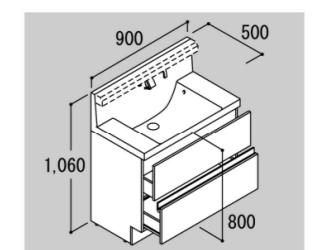

化粧台本体

フルスライドタイプ LCJ2FHK-905SY/YS2H