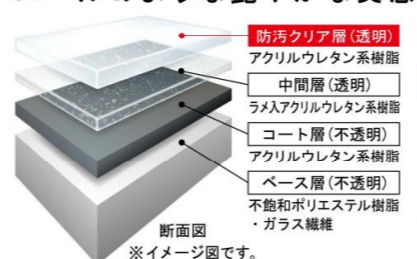

キレイ浴槽(クレリアパール)

パールのような艶やかな質感

汚れ方比較

1か月間使用後に水アカ(シリカ)汚れを染めて比較